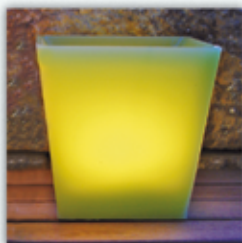

Wachswindlichter ohne Duft

Ein besonders romantisches Licht bieten diese wunderschönen Windlichter, sie gehören zu jeder Sommer-Ausstattung. Die aus speziell gefertigtem Hartwachs hergestellten Windlichter werden mit einem Deko-Salz sowie einem herkömmlichen Teelicht bestückt und erstrahlen vom ersten Moment an in herrlichen Farben.

VE: 6

Maße:
12,5 x 12,5 cm